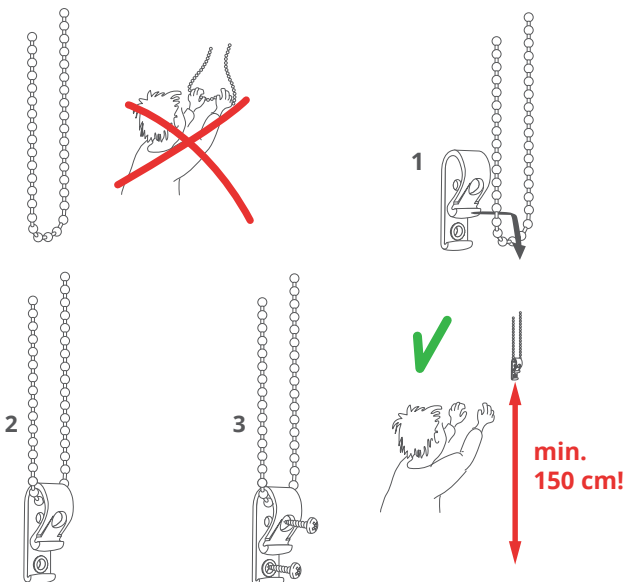

Bügeln auf niedrigster Stufe

- falls notwendig! Besonders schonendes Bügeln bei max. 110 Grad

Chemische Reinigung

- Reinigung mit Perchlorethylen oder Kohlenwasserstoffen möglich

Kindersicherheit

ACHTUNG:

- Kleine Kinder können sich in den Schlingen von Schnüren, Ketten oder Gurten zum Ziehen sowie Schnüren zur Betätigung von Fensterabdeckungen strangulieren. Schnüre sind aus der Reichweite von Kindern zu halten, um Strangulierung und Verwicklung zu vermeiden. Sie können sich ebenfalls um den Hals wickeln.
- Betten, Kinderbetten und Möbel sind entfernt von Schnüren für Fensterabdeckungen aufzustellen.
- Binden Sie Schnüre nicht zusammen. Stellen Sie sicher, dass sich Schnüre nicht verdrehen.

Warnhinweis zum Schutz vor Strangulation

Bitte lesen Sie diese Anleitung vor dem Anbringen und der Benutzung der Vorrichtung aufmerksam durch und montieren Sie diese entsprechend. Kinder können sich strangulieren, wenn die Vorrichtung nicht ordnungsgemäß montiert wird. Bitte diese Anleitung für spätere Bedarfsfälle aufbewahren. Die Verwendung zusätzlicher Sicherheitseinrichtungen hilft, das Strangulationsrisiko zu vermindern, kann jedoch nicht als vollständig geschützt vor missbräuchlicher Verwendung angesehen werden. Prüfen Sie die Vorrichtung, wenn sie nicht regelmäßig verwendet wird und ersetzen Sie die Vorrichtung, wenn sie schadhaf ist.