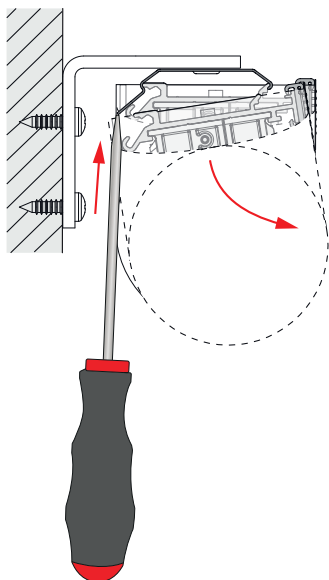

Demontage

1

Pflegehinweise (gilt für alle Stoffe)

Hier findest du Videos zur Demontage der Raffrollo-Behänge.

Schonwäsche

- Maschinenwäsche im Schonprogramm mit kurzem oder wenig Schleudern, geschützt im Wäschesack

Bügeln auf niedrigster Stufe

- falls notwendig! Besonders schonendes Bügeln bei max. 110 Grad

Chemische Reinigung

- Reinigung mit Perchlorethylen oder Kohlenwasserstoffen möglich

Kindersicherheit

ACHTUNG:

- Kleine Kinder können sich in den Schlingen von Schnüren, Ketten oder Gurten zum Ziehen sowie Schnüren zur Betätigung von Fensterabdeckungen strangulieren. Schnüre sind aus der Reichweite von Kindern zu halten, um Strangulierung und Verwicklung zu vermeiden. Sie können sich ebenfalls um den Hals wickeln.
- Betten, Kinderbetten und Möbel sind entfernt von Schnüren für Fensterabdeckungen aufzustellen.
- Binden Sie Schnüre nicht zusammen. Stellen Sie sicher, dass sich Schnüre nicht verdrehen.